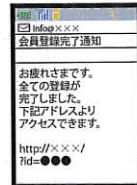

モバイル会員になるとお得な情報や店舗の最新情報をお送り致します。
この機会にぜひご登録くださいませ!

URL <http://blockroom.jp>

モバイル会員登録方法

STEP1

携帯サイトの会員登録
から空メールを送信して
ください。

STEP2

すぐに携帯に
返信メールが届きます。

STEP3

お名前や性別など
アンケートの各項目に
お答え
ください。

STEP4

登録が完了すると
携帯に登録完了の
ご案内
メールが
届きます。

<http://blockroom.jp>

通常携帯の登録方法

おサイフケータイ機能あり

マークを端末にかざし
ピロリン♪と反応
させてください。

おサイフケータイ機能なし